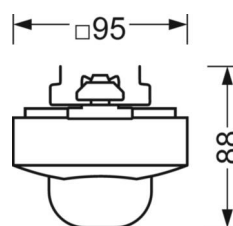

электротехника

Балласт	easy24
сетевое напряжение	230V/50Hz

Механика

цвет корпуса	белый стандартный для электротехники RAL 9016
размеры (LxWxH/DxH)	765mm x 95mm x 88mm
вес (нетто)	0.9kg
Вид монтажа	сборка трековых систем, Потолочная световая конструкция, Структура подвесного светильника

размеры

L	765 mm	Длина
В	95 mm	Ширина
h	88 mm	Высота

DEEP-LINK

<https://www.regiolux.de/ru/article/19152700240>

LC SYSTEM

параметры

Regiolux Классификация	netlife easy
Управляющий сигнал	DALI2 (деталь 303, 304), сигнал от подчиненного устройства
коммуникация	проводное подключение
Сенсорная техника	PIR - passive infrared
Монтажная высота (мере/макс)	4m в 14m
Совместимость системы	easy23, центральные контроллеры DALI2
Мощность системы DALI	6mA
Расширение системы	easy24
приложение	промышленность, логистика, коридоры, гаражи
Функция	Распознавание движения, регулирование в зависимости от дневного света

Область обнаружения

Монтажная высота	5m	10m	14m
Ø макс. посадки[S]	-	-	-
Ø макс. радиальный[R]	11m	14,5m	-
Ø макс. тангенциальный[T]	34,5m	28m	20m